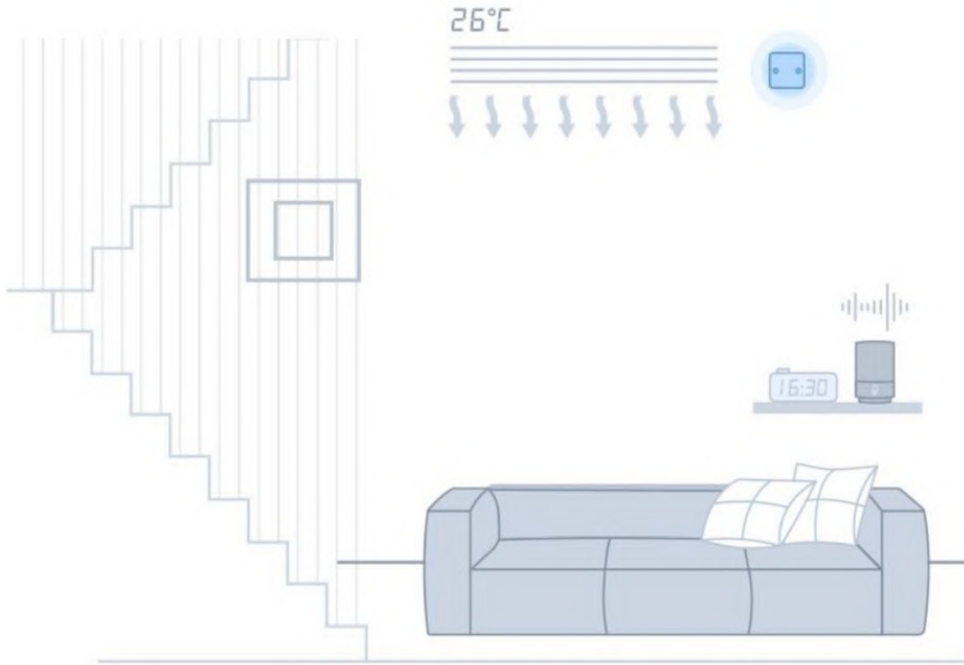

التحكم في مكيف الهواء المركزي في المنزل

التحكم في التكييف المركزي

مفتاح واحد للتحكم في مكيفات الهواء

امكانية تشغيل مكيف الهواء عندما
تكون في طريقك إلى المنزل

قم بإيقاف تشغيل مكيف الهواء عن
بعد إذا نسيت القيام بذلك

التحكم في المؤقت الذكي لتوفير
الطاقة