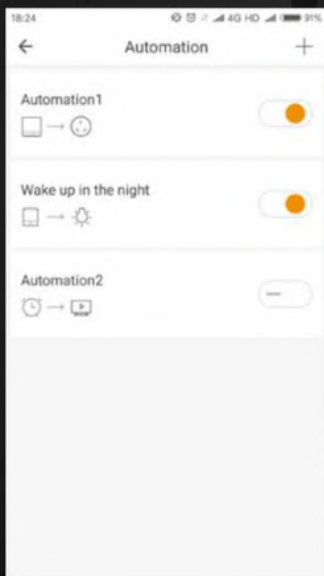

تحسين نوعية حياتك مع أنظمة التشغيل الآلي للمنزل

تم دمج محرك الستائر الذكي بنظام المنزل الذكي "هوم ميت" للعمل مع المزيد من الأجهزة الذكية لتخصيص حياتك الذكية

عندما تستيقظ في منتصف الليل ، تضيء
الأنوار عند تنشيط مستشعر الحركة