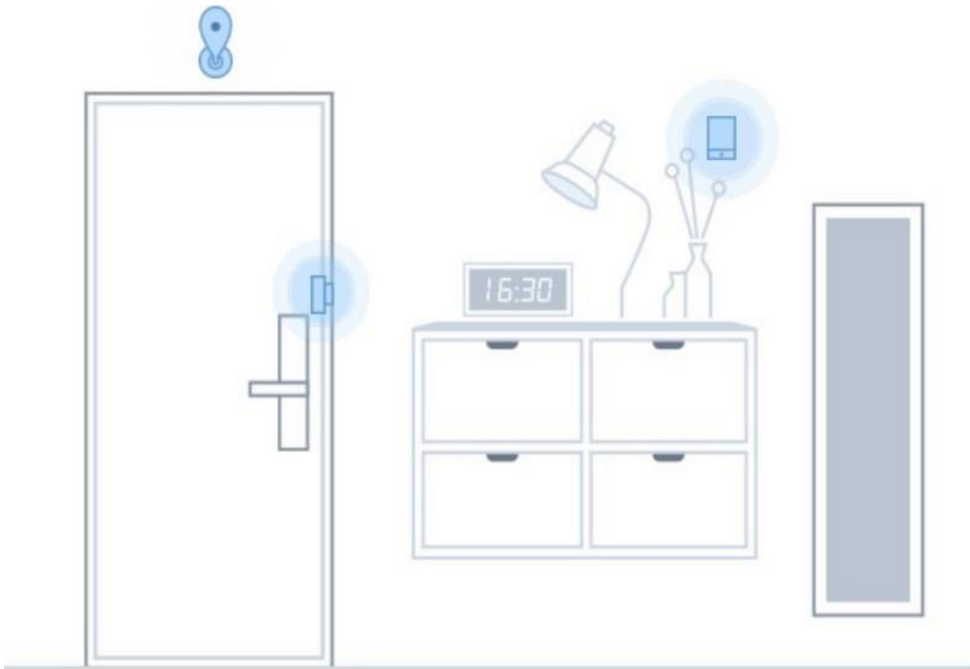

التحكم في المؤقت الذكي لتوفير
الطاقة

أمن المنزل

يتم الحصول على اشعار عندما يتم فتح الباب أو الشبكة

يتم كشف الحركة والتنبيه في الوقت الحالي

رؤية ليلية فائقة وتسجيل فيديو

عن طريق الضغط على زر واحد المنزل يصبح أكثر أمانا